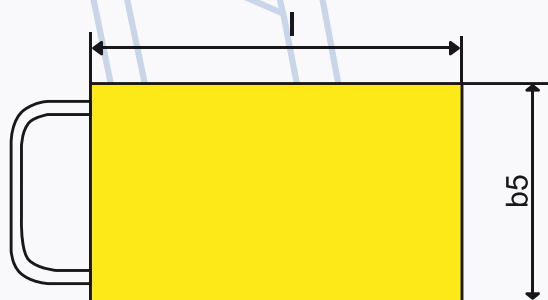

LT-200R

Mesa de Trabajo de Tijera Sencilla

MULTI LIFT®

¡ELEVE Y MUEVA SU CARGA CON TOTAL FACILIDAD!

LT-200R

Mesa de trabajo de tijera sencilla con ruedas de hule natural. Capacidad 200 kilogramos.

MODELO	LT-200R
Capacidad de Carga:	200 Kg / 508 lbs
Dimensiones de mesa:	
Ancho (b5):	502 mm / 19.75"
Largo (l):	100 mm / 39.4"
Grosor (S):	35 mm / 1.38"
Dimensiones generales:	
Altura Contraída (h13):	330 mm / 13"
Altura Máxima (h12):	1000 mm / 39.4"
Altura de Levante (h3):	670 mm / 26.4"
Ancho Total (b5):	502 mm / 19.75"
Largo Total (l1):	1120 mm / 44.1"
Peso:	60 Kg / 132 lbs
Altura con manija (h14):	1056 mm / 41.6"
Diámetro de llantas (d)	203 mm / 8"
# bombeos para Máx. Elevac.:	25