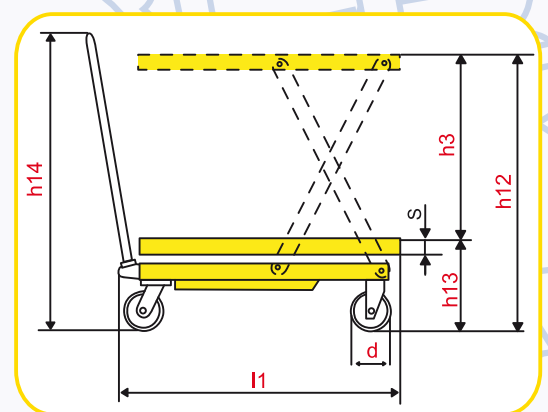

LT-200R

Mesa de Trabajo de Tijera Sencilla

MULTI LIFT®

¡ELEVE Y MUEVA SU CARGA CON TOTAL FACILIDAD!

LT-200R

Mesa de trabajo de tijera sencilla con ruedas de hule natural. Capacidad 200 kilogramos.

MODELO	LT-200R
Capacidad de Carga:	200 Kg / 508 lbs
Dimensiones de mesa:	
Ancho (b5):	502 mm / 19.75"
Largo (l):	100 mm / 39.4"
Grosor (S):	35 mm / 1.38"
Dimensiones generales:	
Altura Contraída (h13):	330 mm / 13"
Altura Máxima (h12):	1000 mm / 39.4"
Altura de Levante (h3):	670 mm / 26.4"
Ancho Total (b5):	502 mm / 19.75"
Largo Total (l1):	1120 mm / 44.1"
Peso:	60 Kg / 132 lbs
Altura con manija (h14):	1056 mm / 41.6"
Diámetro de llantas (d)	203 mm / 8"
# bombeos para Máx. Elevac.:	25